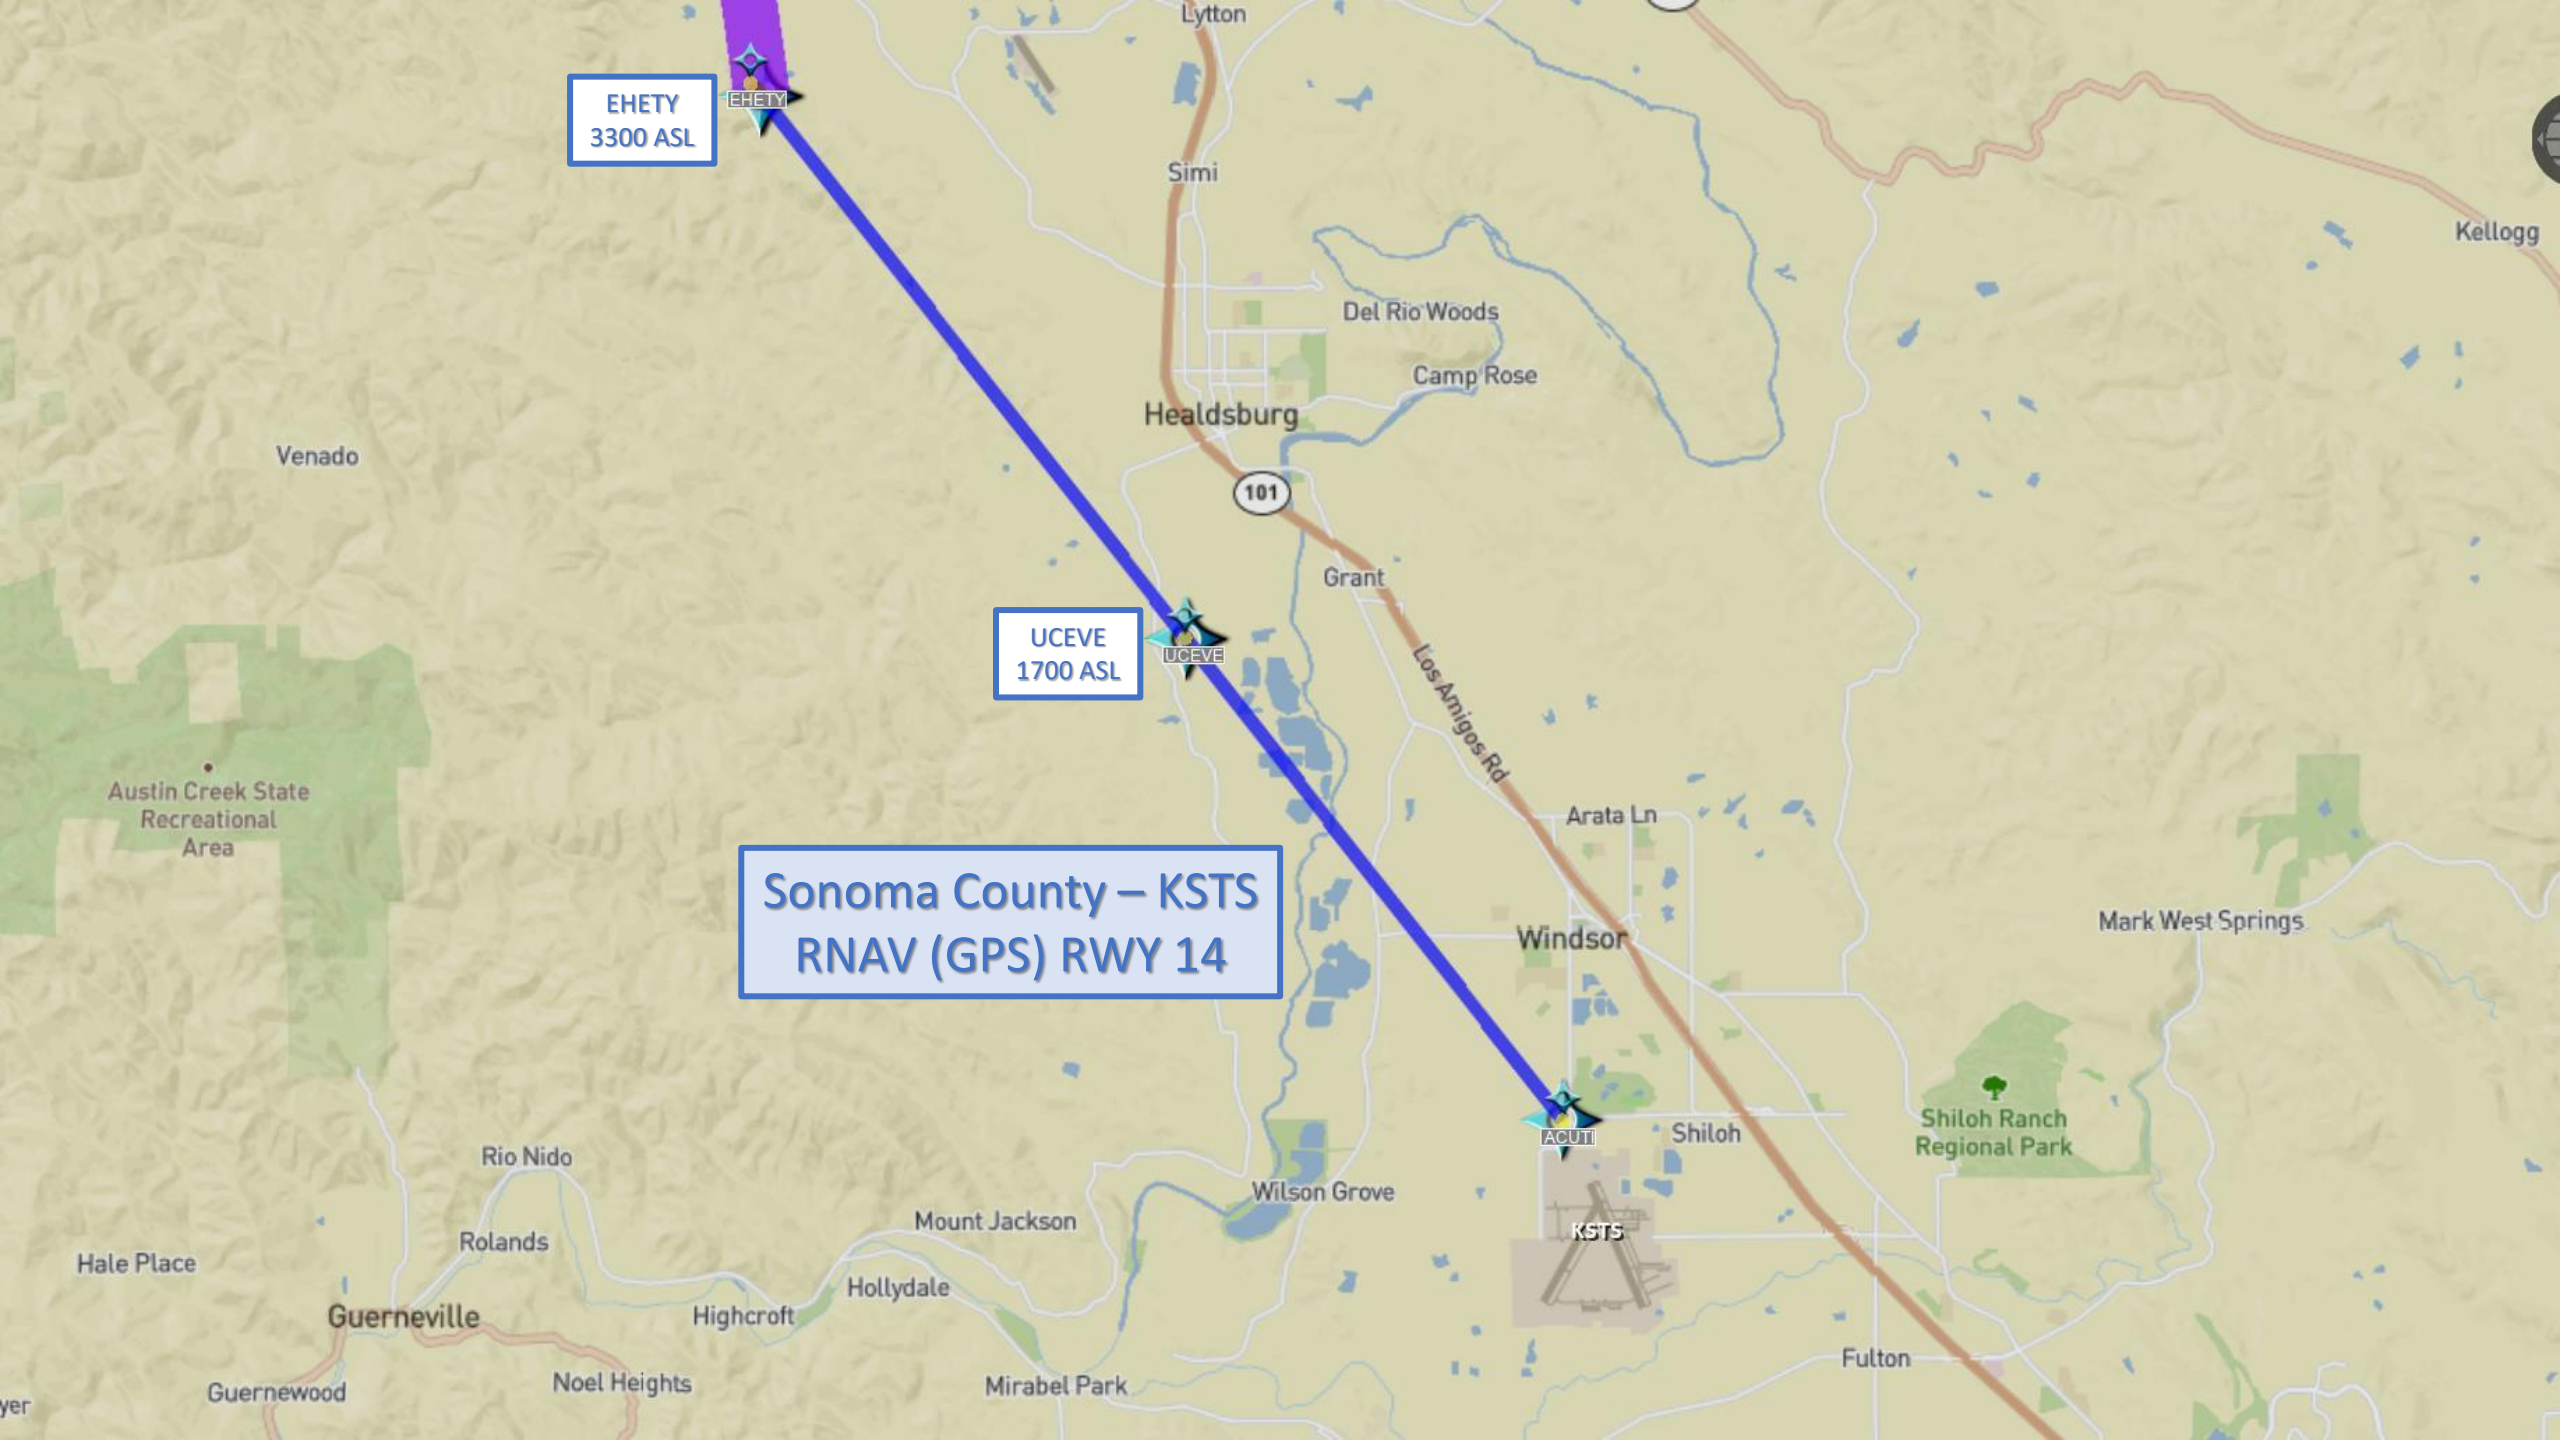

**Sonoma County – KSTS
ILS RWY 32**

**PIGPN
2000 ASL**

EHETV
3300 ASL

UCEVE
1700 ASL

Sonoma County – KSTS
RNAV (GPS) RWY 14

Sonoma County - KSTS
RNAV (GPS) RWY 2

ZASBU
800 ASL

NAYIR
2000 ASL

ZIVMA

ZASBU

116

101

12

UCEVE
1700 ASL

101

Windsor

Sonoma County – KSTS
ILS RWY 32
RNAV (GPS) RWY 2
RNAV (GPS) RWY 14

ACUT

KSTS

Guerneville

101

ZIVMA

101

116

PIGPN
2000 ASL

PIGPN

Sebastopol

101

Annadel
State Park

UCEVE
1700 ASL

Sonoma County – KSTS
ILS RWY 32
RNAV (GPS) RWY 2
RNAV (GPS) RWY 14

NAYIR
2000 ASL