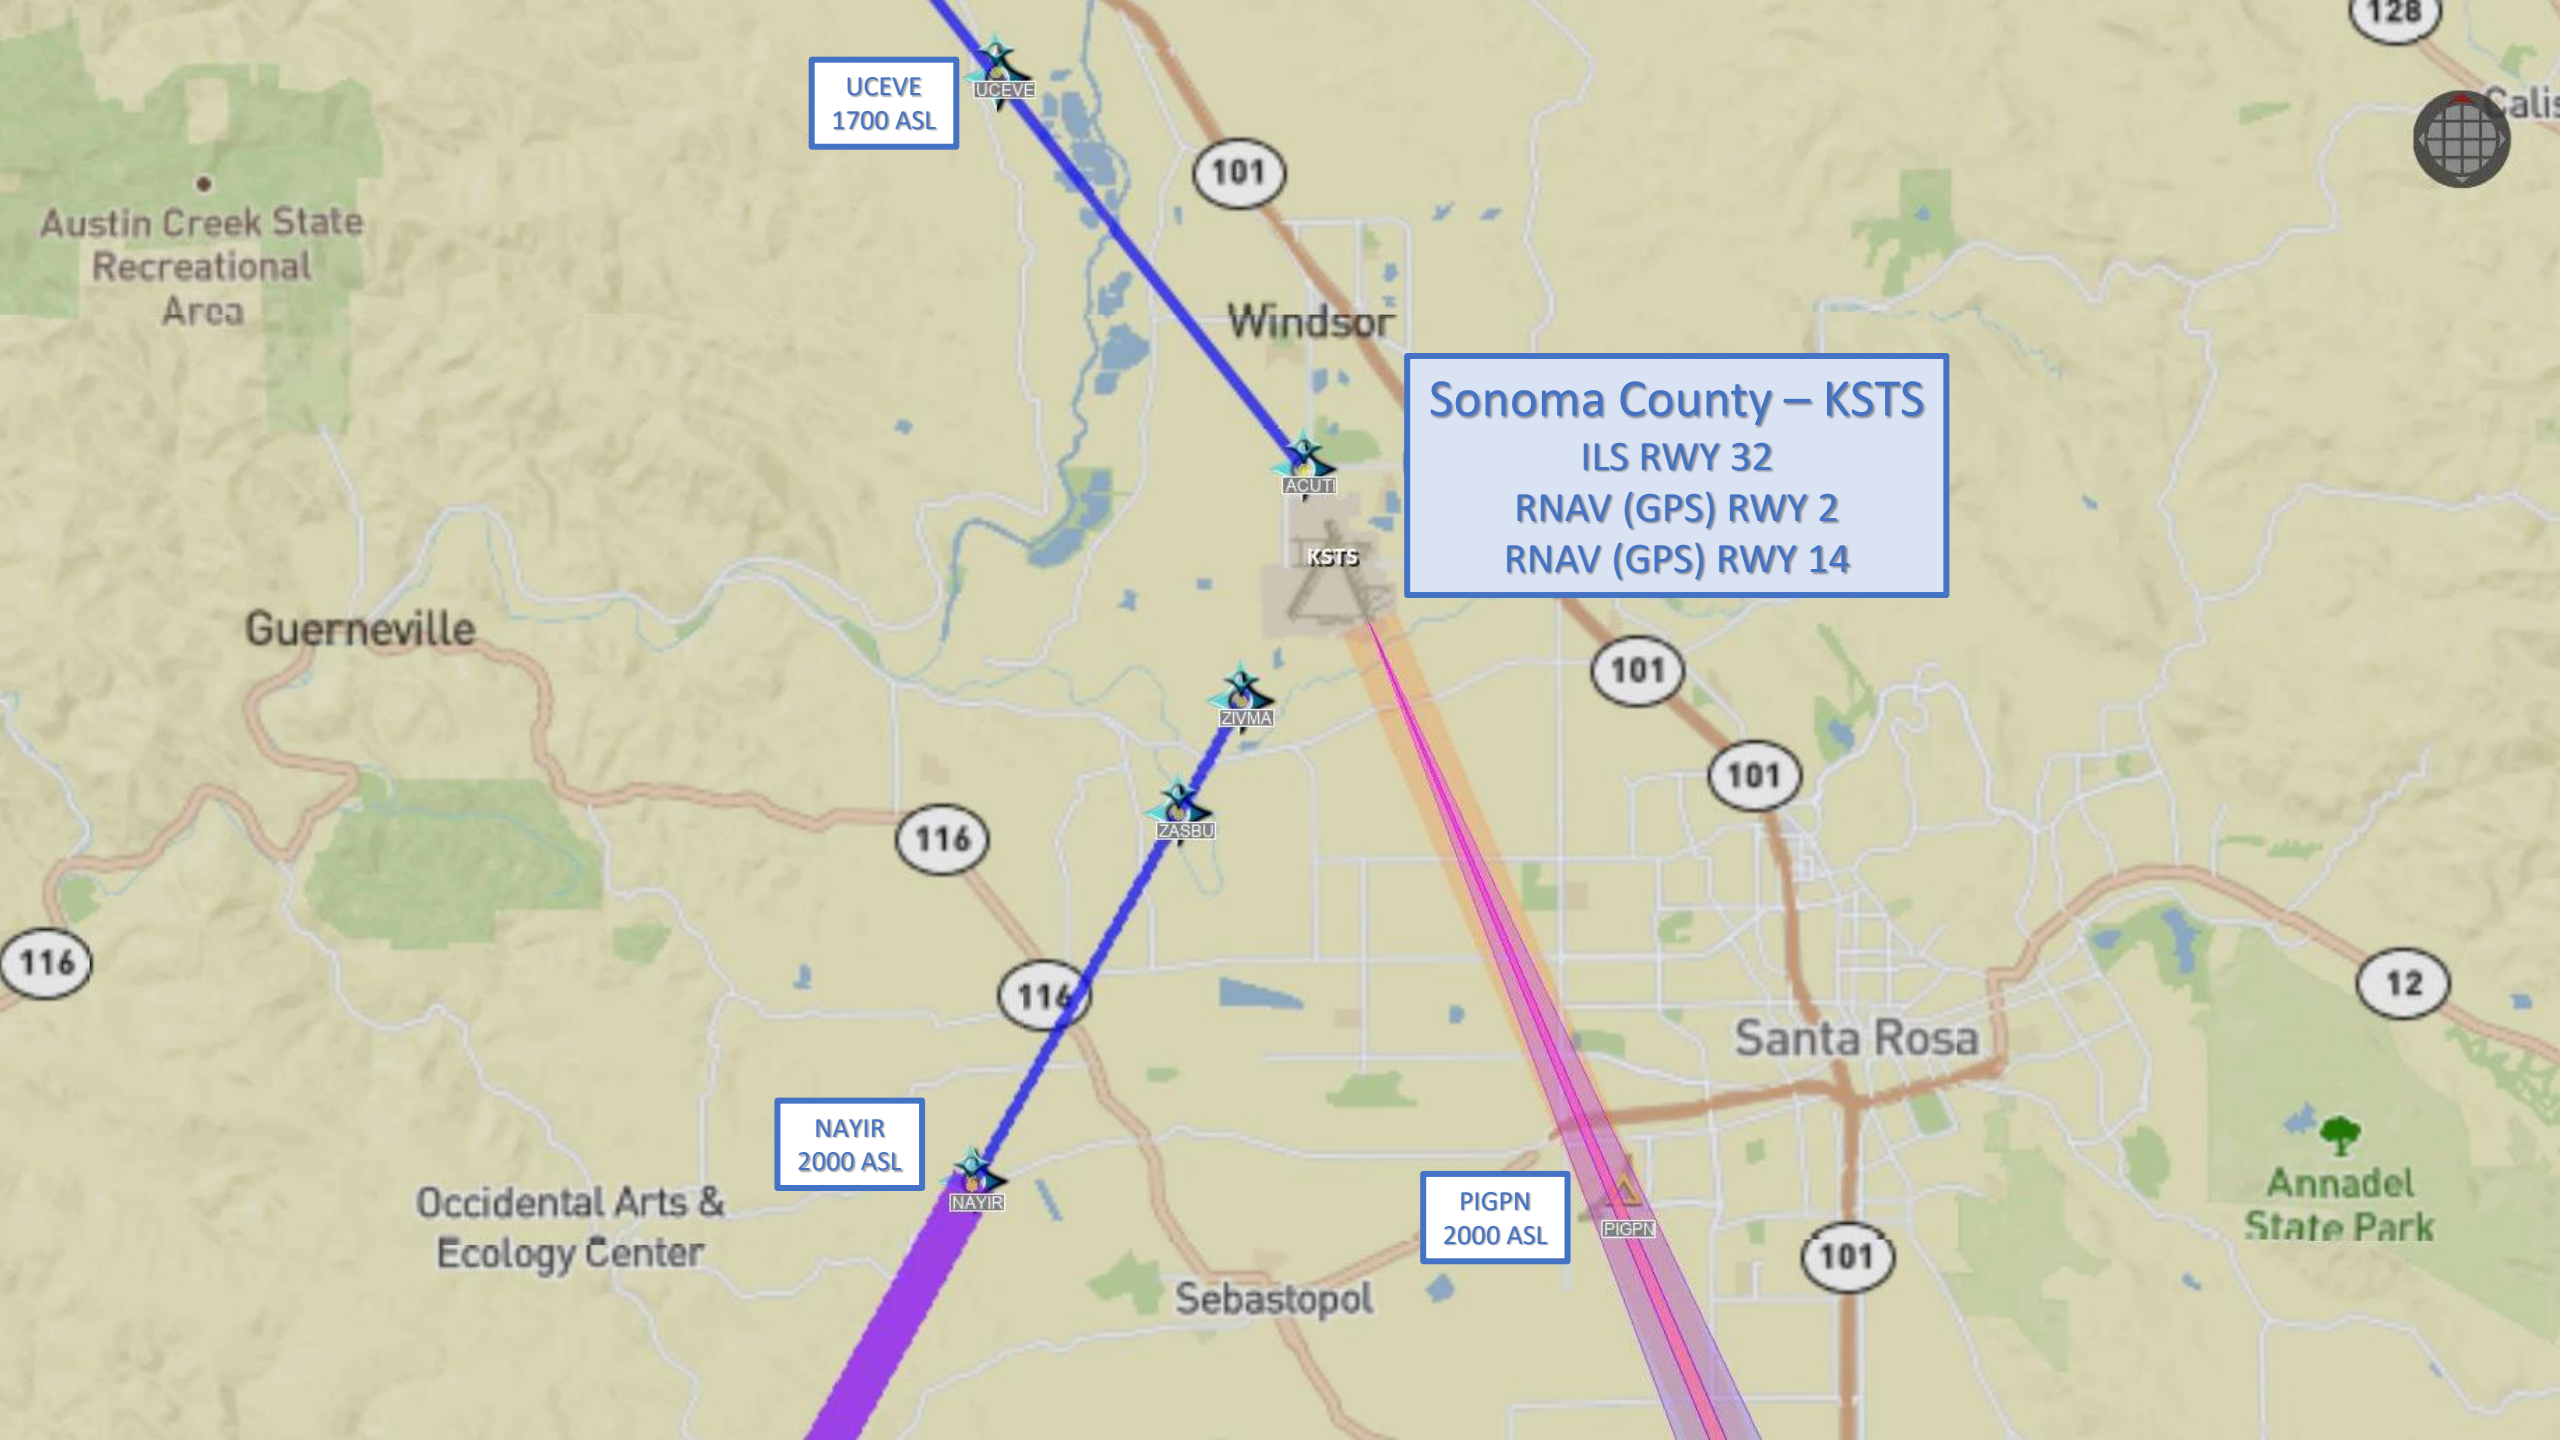

**Sonoma County – KSTS
ILS RWY 32**

**PIGPN
2000 ASL**

EHETV
3300 ASL

UCEVE
1700 ASL

Sonoma County – KSTS
RNAV (GPS) RWY 14

Sonoma County - KSTS
RNAV (GPS) RWY 2

ZASBU
800 ASL

NAYIR
2000 ASL

ZIVMA

ZASBU

116

101

12

UCEVE
1700 ASL

101

Windsor

Sonoma County – KSTS
ILS RWY 32
RNAV (GPS) RWY 2
RNAV (GPS) RWY 14

ACUT

KSTS

Guerneville

101

ZIVMA

101

116

PIGPN
2000 ASL

PIGPN

Sebastopol

101

Annadel
State Park

UCEVE
1700 ASL

Sonoma County – KSTS
ILS RWY 32
RNAV (GPS) RWY 2
RNAV (GPS) RWY 14

NAYIR
2000 ASL