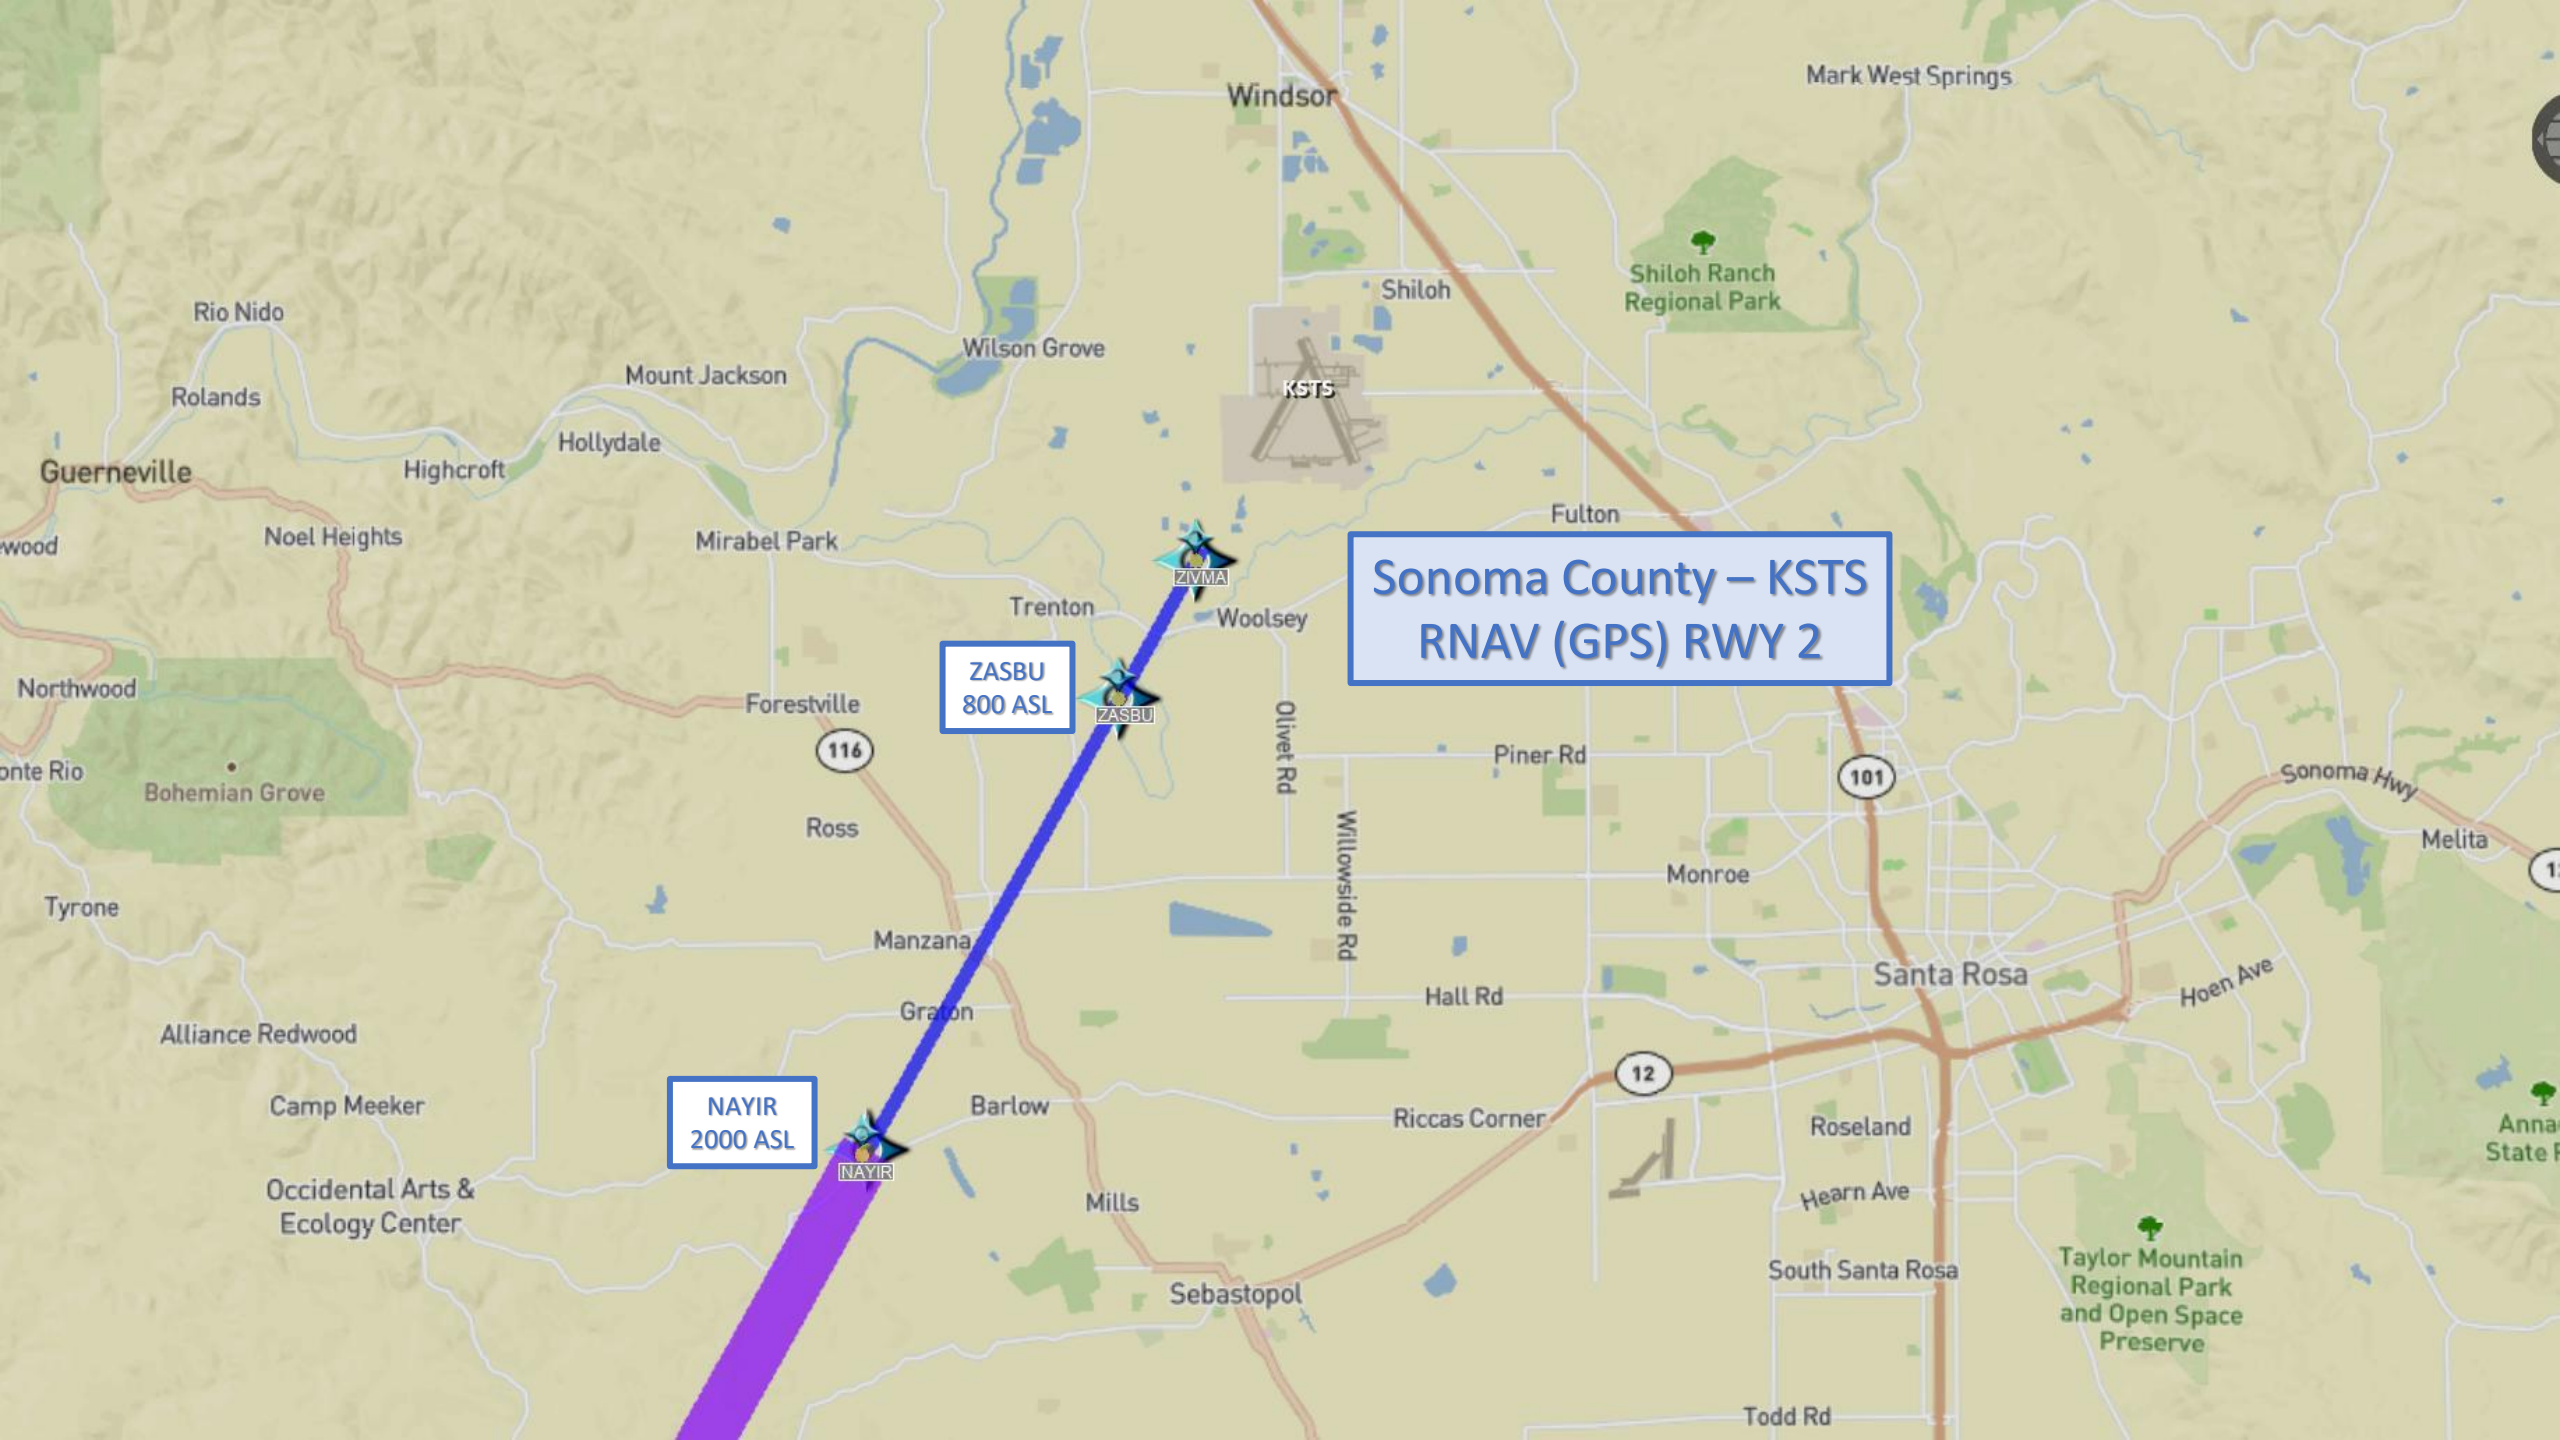

**Sonoma County – KSTS
ILS RWY 32**

**PIGPN
2000 ASL**

EHETV
3300 ASL

UCEVE
1700 ASL

Sonoma County – KSTS
RNAV (GPS) RWY 14

Sonoma County - KSTS
RNAV (GPS) RWY 2

ZASBU
800 ASL

NAYIR
2000 ASL

ZIVMA

ZASBU

116

101

12

UCEVE
1700 ASL

101

Windsor

Sonoma County – KSTS
ILS RWY 32
RNAV (GPS) RWY 2
RNAV (GPS) RWY 14

ACUT

KSTS

Guerneville

101

ZIVMA

101

116

PIGPN
2000 ASL

PIGPN

Sebastopol

101

Annadel
State Park

UCEVE
1700 ASL

Sonoma County – KSTS
ILS RWY 32
RNAV (GPS) RWY 2
RNAV (GPS) RWY 14

NAYIR
2000 ASL