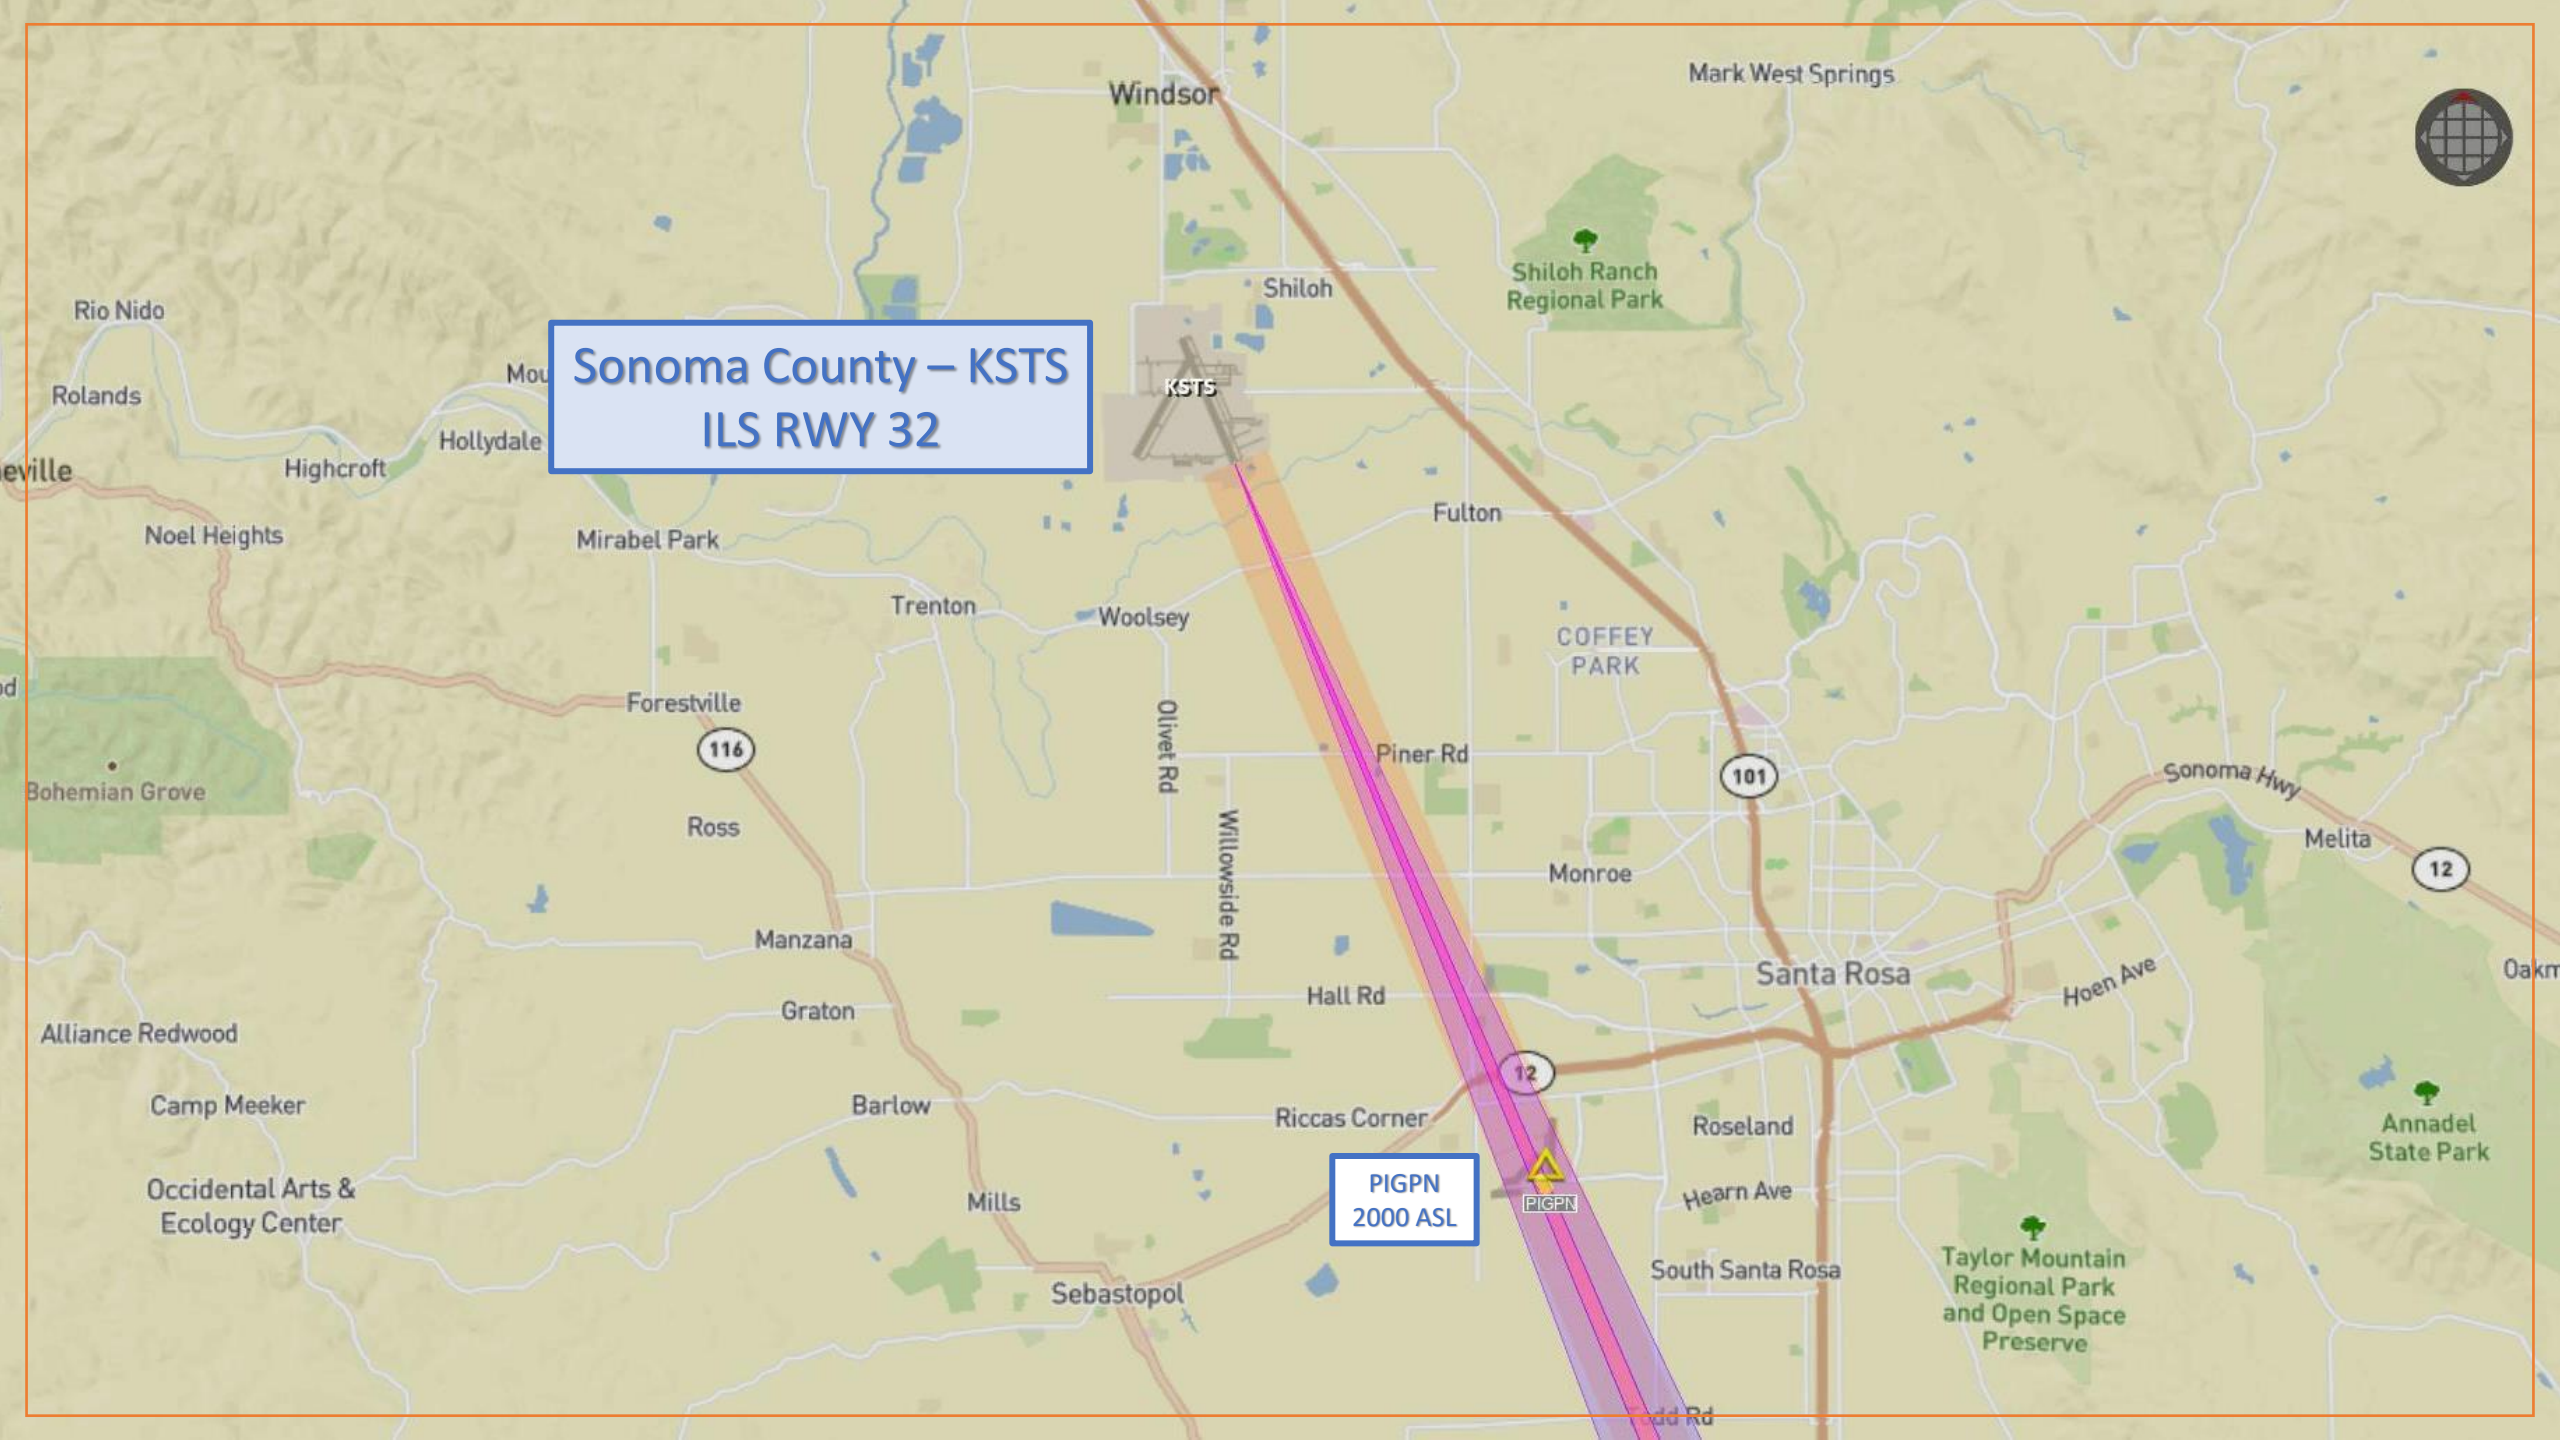

**Sonoma County – KSTS
ILS RWY 32**

**PIGPN
2000 ASL**

EHETV
3300 ASL

UCEVE
1700 ASL

Sonoma County – KSTS
RNAV (GPS) RWY 14

Sonoma County - KSTS
RNAV (GPS) RWY 2

ZASBU
800 ASL

NAYIR
2000 ASL

ZIVMA

ZASBU

116

101

12

UCEVE
1700 ASL

101

Windsor

Sonoma County – KSTS
ILS RWY 32
RNAV (GPS) RWY 2
RNAV (GPS) RWY 14

ACUT

KSTS

Guerneville

101

ZIVMA

101

116

PIGPN
2000 ASL

PIGPN

Sebastopol

101

Annadel
State Park

UCEVE
1700 ASL

Sonoma County – KSTS
ILS RWY 32
RNAV (GPS) RWY 2
RNAV (GPS) RWY 14

NAYIR
2000 ASL